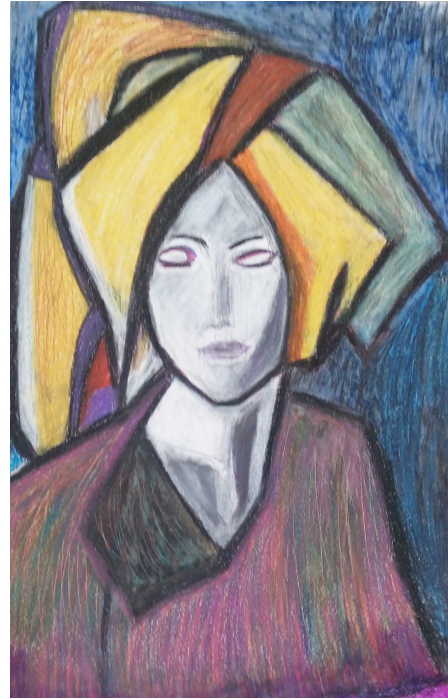

Duendeando en LBK 99

Lbk 99 abre sus puertas y presenta la exposición de pintura de Esmeralda Gonzalvo.

D u e n D e a n D o es el resultado de una etapa vital de cambio, o de transformación. Con esta muestra pictórica de enorme riqueza cromática, la artista madrileña **Esmeralda Gonzalvo**, recurre a distintos elementos que crean la sensación de movimiento, de agitación y tránsito hacia alguna parte. ‘Duendeando’, ‘Hada Viento’ ‘Libertad’ o ‘Luciérnagas’ ejemplifican esa idea de metamorfosis y arte en movimiento. Son historias en las que las luciérnagas se mantienen suspendidas en el aire, la libertad fluye hacia otros mundos, el Hada Viento se mece en el aire... mientras tanto los Duendes de un lado para otro.

Sefarad

El conceptualismo onírico de la pintora madrileña distorsiona las formas para idealizar el mensaje. Riqueza de colores, matices y texturas impregnan su obra. El trazo de Esmeralda Gonzalvo es firme, contundente, pero también insinuante, sinuoso y atrevido. Frescura en las formas, riqueza cromática... que te hacen caminar hacia un universo paralelo donde un concepto, una idea, se transforman para dar rienda suelta a la incuestionable creatividad de la pintora.